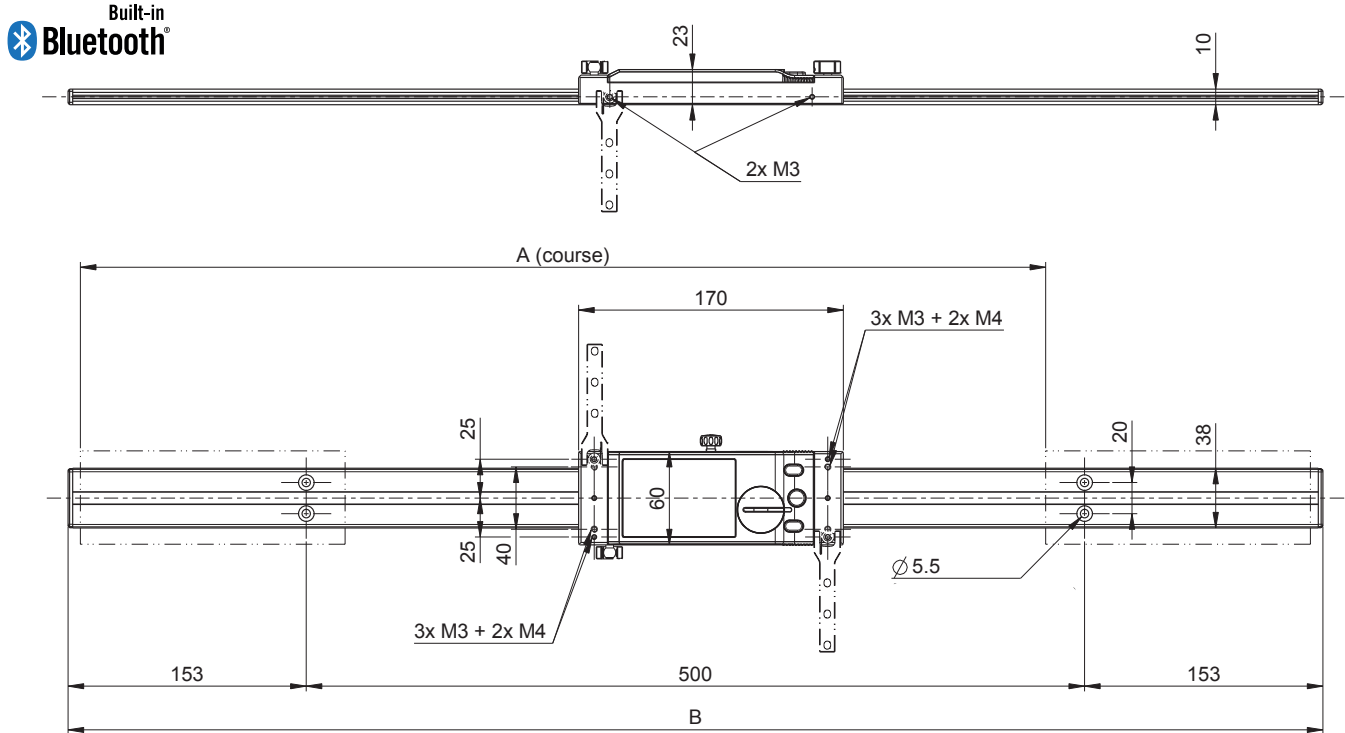

Extra-leichter Digitaler Einbaumessschieber UL D4

MASSZEICHNUNG

TECHNISCHE DATEN

		109752.0100	109752.0200	109752.0300	109752.0400	109752.0500
Messbereich	mm	1000	1500	2000	2500	3000
Fehlergrenze max.	µm	60	90	120	150	200
Wiederholbarkeit	µm	20				
Auflösung	mm	0.01				
A	mm	0 - 1120	0 - 1620	0 - 2120	0 - 2620	0 - 3120
B	mm	1306	1806	2306	2806	3306
Anzahl der Bohrungen		3	4	5	6	7
Daten Ausgang		Bluetooth® wireless technology* / RS232 / USB				
Schutzart IP67		●				
Preset Max		±9999.99 mm / ±399.9995 IN				
Gewicht	kg	1.2	1.5	1.8	2.2	2.5
Konfigurieren durch PC		●				
2 Referenzen		●				
Funktion min/max/delta		●				
Anzeige der Toleranzgrenzen		●				

* bis zu 8 Instrumente pro Dongel 109145.1390